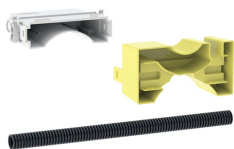

Geberit Power & Connect box

Imagine exemplificativă

Domenii de utilizare

- Pentru elemente de instalare Geberit Duofix și Geberit GIS pentru vas WC suspendat, cu rezervor de apă încastrat Sigma 12 cm
- Pentru elemente de instalare Geberit Duofix și Geberit GIS pentru vas WC suspendat, cu rezervor încastrat Omega 12 cm
- Pentru pregătirea conexiunilor de alimentare de la rețea ale sistemelor de comandă Geberit a spălării pentru WC
- Pentru pregătirea conexiunilor de alimentare de la rețea a modulelor Geberit DuoFresh
- Pentru pregătirea conexiunilor de alimentare de la rețea a toaletelor cu duș Geberit AquaClean
- Pentru suportul blocului de alimentare Geberit 12 V

Lista elementelor livrate

- Power & Connect Box
- Casetă de protecție

Se comandă suplimentar

- Bloc de alimentare de la rețea Geberit pentru Power & Connect box

- Pentru suportul convertorului de magistrală Geberit
- Pentru alimentarea de la rețea, ascunsă în spatele vasului de ceramică WC
- Neadecvat în combinație cu setul de protecție împotriva incendiilor pentru element de instalare Geberit Duofix pentru vas WC suspendat sau dispozitiv de închidere la incendiu pentru cotul de spălare și cotul de conectare

Caracteristici

- Se poate instala fără unelte
- Posibilitate de conectare pentru Geberit AquaClean
- Casetă de protecție pentru gura de vizitare protejează împotriva umidității și a murdăriei

- Tub de ghidaj, lungime 0,32 m, pentru conectarea Geberit AquaClean

Cod art.

116.061.00.1